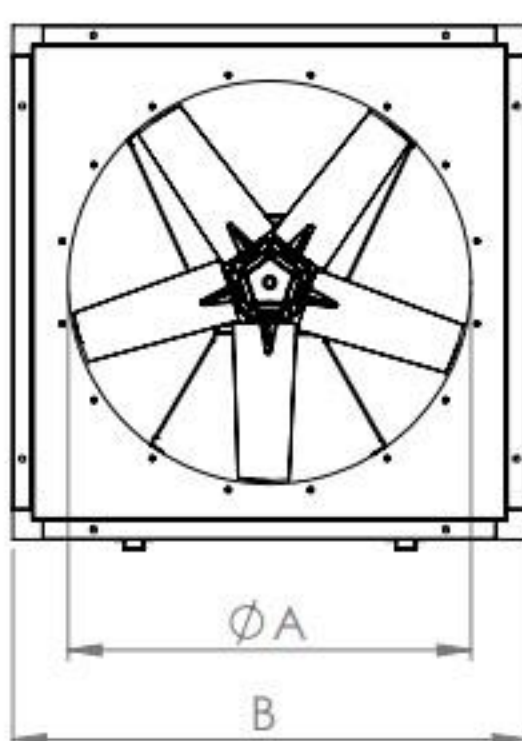

MODEL	VOLTAJ (V)	GUÇ (kW)	DEBİ (m³/h)	SES SEVİYESİ (dB(A))
HAXİ 400-5-25	380	0,37	3.000	66
HAXİ 450-5-25	380	0,55	4.400	69
HAXİ 500-5-25	380	0,55	6.000	72
HAXİ 560-5-25	380	0,75	8.200	75
HAXİ 630-5-30	380	1,10	14.000	80
HAXİ 710-5-30	380	1,50	20.000	83
HAXİ 800-5-30	380	2,20	26.000	85
HAXİ 800-5-35	380	3,00	32.000	89
HAXİ 900-5-35	380	4,00	40.000	90
HAXİ 900-5-40	380	5,50	48.000	93
HAXİ 1000-5-40	380	7,50	56.000	94
HAXİ 900-8-40	380	11,00	49.000	94
HAXİ 1000-8-40	380	15,00	65.000	97
HAXİ 1000-8-45	380	18,50	73.000	99
HAXİ 1120-8-40	380	22,00	90.000	100
HAXİ 1120-8-45	380	30,00	100.000	102

Değerler 0 Pa içindir

OPSIYONLAR

- İstenilen debi ve basınçta özel üretim
- 5-8-12-16 Kanat Sayısı
- Alüminyum veya Plastik Kanat Seçeneği

MODEL	A (mm)	B (mm)	C (mm)
HAXİ 400	400	620	425
HAXİ 450	450	670	425
HAXİ 500	500	720	425
HAXİ 560	560	780	425
HAXİ 630	630	850	425
HAXİ 710	710	930	425
HAXİ 800	800	1020	425
HAXİ 900	900	1120	525
HAXİ 1000	1000	1220	525
HAXİ 1120	1120	1340	525