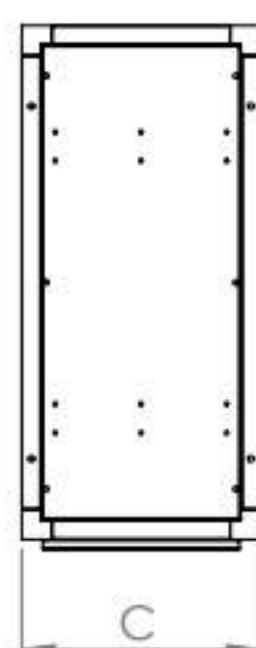

MODEL	VOLTAJ (V)	GUÇ (kW)	DEBİ (m³/h)	SES SEVİYESİ (dB(A))
HAXİ 400-5-25	380	0,37	3.000	66
HAXİ 450-5-25	380	0,55	4.400	69
HAXİ 500-5-25	380	0,55	6.000	72
HAXİ 560-5-25	380	0,75	8.200	75
HAXİ 630-5-30	380	1,10	14.000	80
HAXİ 710-5-30	380	1,50	20.000	83
HAXİ 800-5-30	380	2,20	26.000	85
HAXİ 800-5-35	380	3,00	32.000	89
HAXİ 900-5-35	380	4,00	40.000	90
HAXİ 900-5-40	380	5,50	48.000	93
HAXİ 1000-5-40	380	7,50	56.000	94
HAXİ 900-8-40	380	11,00	49.000	94
HAXİ 1000-8-40	380	15,00	65.000	97
HAXİ 1000-8-45	380	18,50	73.000	99
HAXİ 1120-8-40	380	22,00	90.000	100
HAXİ 1120-8-45	380	30,00	100.000	102

Değerler 0 Pa içindir

OPSIYONLAR

- İstenilen debi ve basınçta özel üretim
- 5-8-12-16 Kanat Sayısı
- Alüminyum veya Plastik Kanat Seçeneği

MODEL	A (mm)	B (mm)	C (mm)
HAXİ 400	400	620	425
HAXİ 450	450	670	425
HAXİ 500	500	720	425
HAXİ 560	560	780	425
HAXİ 630	630	850	425
HAXİ 710	710	930	425
HAXİ 800	800	1020	425
HAXİ 900	900	1120	525
HAXİ 1000	1000	1220	525
HAXİ 1120	1120	1340	525