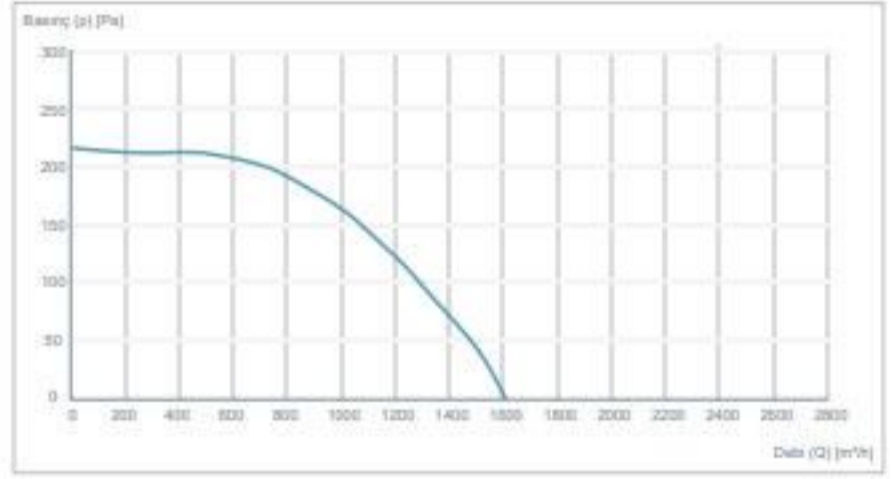

DREC 315

DREC 400