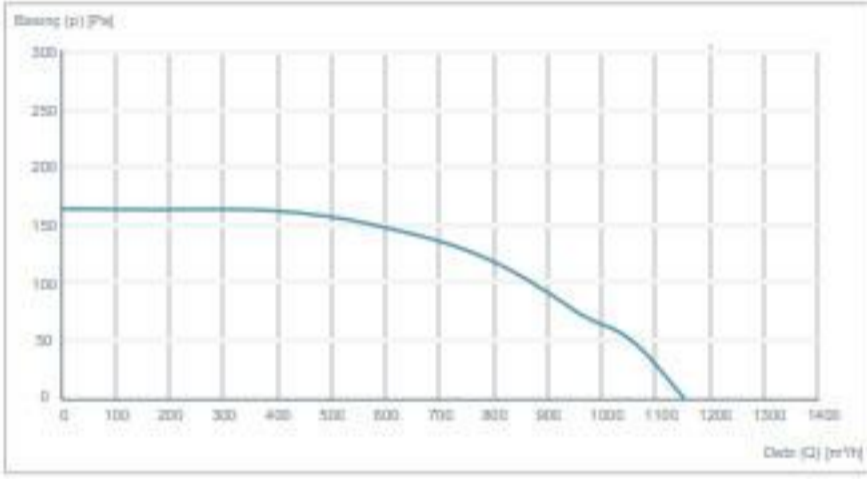

DREC 280

DREC 355