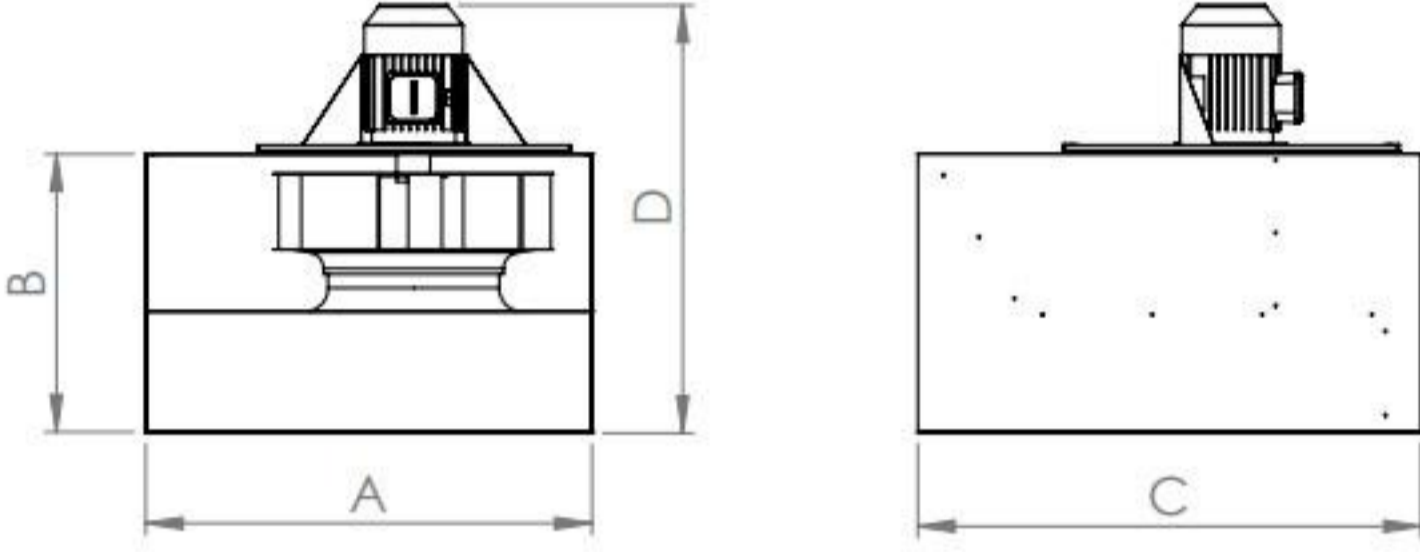

MODEL	VOLTAJ (V)	FREKANS (Hz)	GÜÇ (kW)	DEVİR (d/dk)	DEBİ (m³/h)	AĞIRLIK (kg)
DREC 280	380	50	0,18	1400	1150	28
DREC 315	380	50	0,25	1400	1600	32
DREC 355	380	50	0,37	1400	2300	34
DREC 400	380	50	0,55	1400	3300	38
DREC 450	380	50	0,75	1400	5000	49
DREC 500	380	50	1,10	1400	7000	63
DREC 560	380	50	1,50	1400	9800	74

MODEL	A (mm)	B (mm)	C (mm)	D (mm)
DREC 280	500	250	565	450
DREC 315	500	250	565	476
DREC 355	600	300	760	526
DREC 400	600	350	750	590
DREC 450	700	400	790	641
DREC 500	800	500	900	765
DREC 560	1000	500	1050	790