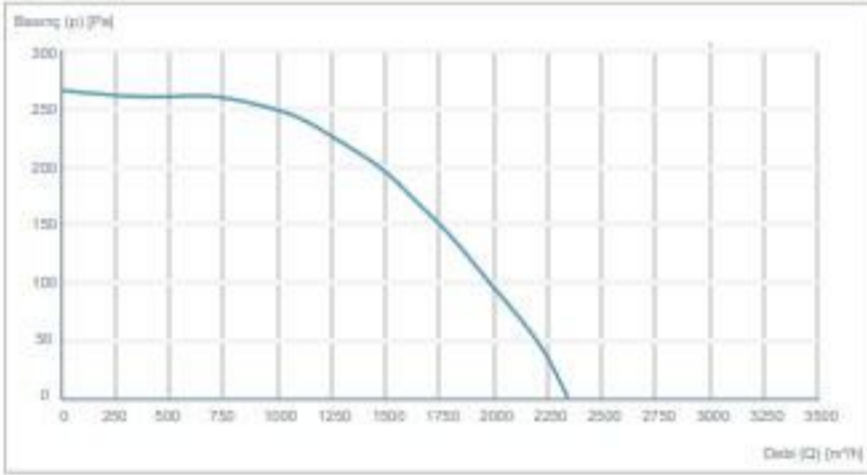

MODEL	VOLTAJ (V)	FREKANS (Hz)	GÜÇ (kW)	DEVİR (d/dk)	DEBİ (m³/h)	AĞIRLIK (kg)
DREC 280	380	50	0,18	1400	1150	28
DREC 315	380	50	0,25	1400	1600	32
DREC 355	380	50	0,37	1400	2300	34
DREC 400	380	50	0,55	1400	3300	38
DREC 450	380	50	0,75	1400	5000	49
DREC 500	380	50	1,10	1400	7000	63
DREC 560	380	50	1,50	1400	9800	74

MODEL	A (mm)	B (mm)	C (mm)	D (mm)
DREC 280	500	250	565	450
DREC 315	500	250	565	476
DREC 355	600	300	760	526
DREC 400	600	350	750	590
DREC 450	700	400	790	641
DREC 500	800	500	900	765
DREC 560	1000	500	1050	790

DREC 450